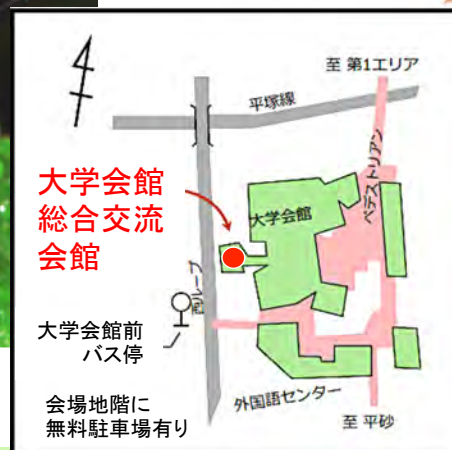

会場：筑波大学 大学会館 総合交流会館

日時：2017年11月21日 18:30～20:30

参加費：100円、事前予約不要&途中入退室可

暖かくしてお越しください！

フタホシコオロギ

カゲロウの仲間

バイオeカフェ
学生スタッフHP
はこちら ↓

twitter @bio_e_cafe

代表世話人：小野道之 (筑波大学生命環境系 T-PIRC遺伝子実験センター)

TEL：029(853)7759

E-mail: ono.michiyuki.fm@u.tsukuba.ac.jp

HP: http://gm-edu.sakura.ne.jp/bio_e_cafe/

【交通】つくばエクスプレス線「終点・つくば駅」まで、秋葉原駅から45～57分。
A4出口からバス1番乗り場、関東鉄道バス「筑波大学循環・右回り」7分。
「大学会館前」下車、徒歩3分。【約1時間半】