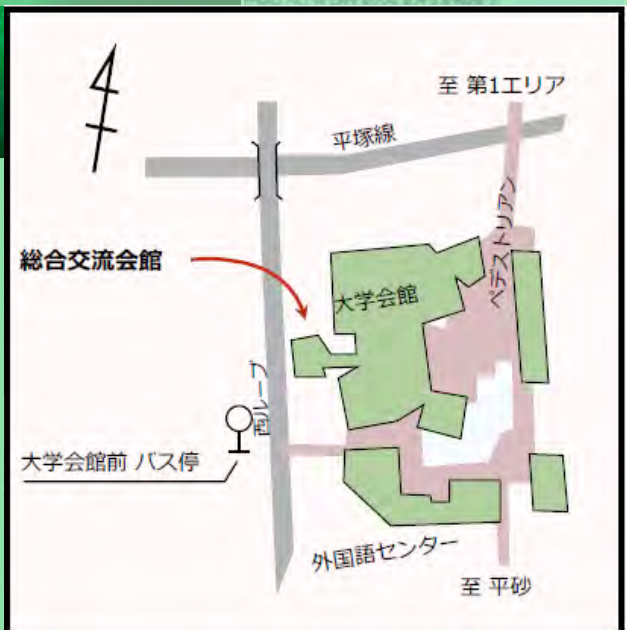

筑波大学大学院生命環境科学研究科・生物学類サイエンスカフェ

第61回バイオeカフェ

植物を探る ～熱帯雨林のフィールドから実験室まで～

東京大学大学院理学研究科生物科学専攻 塚谷裕一先生

日時：2012年5月15日(火) 18:20~20:00
場所：筑波大学総合交流会館多目的ホール

Fascination of
Plants Day
May 18th 2012

国際植物の日 —世界のみんなで植物のたいせつさを考える日—