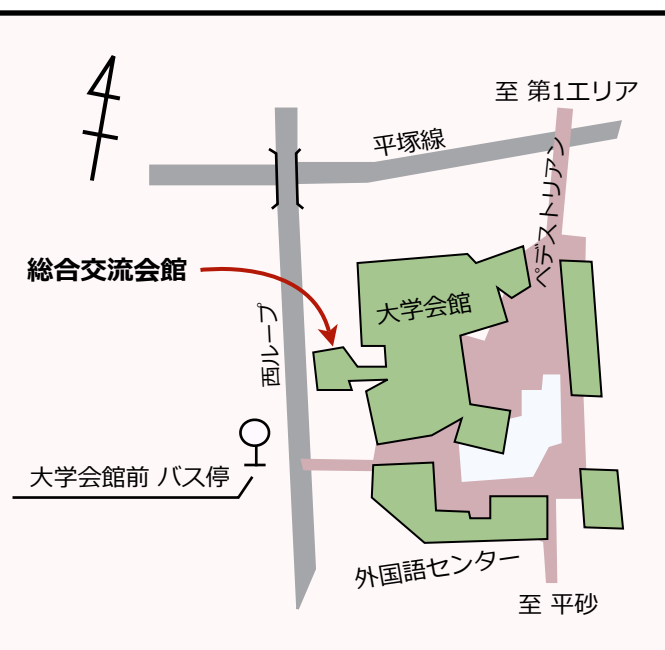

- ✓ 身近なことからサイエンスを知りたい！
- ✓ 最近**バイオ**ってよく聞くけど、どんなことしてるの？
- ✓ 科学に興味はあるけど、文系だし…。
- ✓ 色々な大学生と話してみたい!!

バイオeカフェに1度足を運んでみては？

～ 第41回 バイオeカフェ ～

けいとうじゅまんだら
系統樹曼荼羅

Ustreamにて実況予定!!!

～自然観と思考法としての分類と系統～

ゲスト：三中信宏 博士（農業環境技術研究所/東京大学）

時間：5月11日（火）18:20～20:00

場所：総合交流会館 多目的ホール

参加費：100円（コーヒー、紅茶、軽食あります。）

新入生も大歓迎、
申し込み不要です。

ご意見やご質問など、お気軽にどうぞ。

学生スタッフ（生物学類）

biocafe.tsukuba@gmail.com

世話人 小野道之（生命環境科学研究科）

miono@sakura.cc.tsukuba.ac.jp

今ホットな研究について、気軽に一緒にお話を聞いてみませんか。

主催：筑波大学 生命環境科学研究科